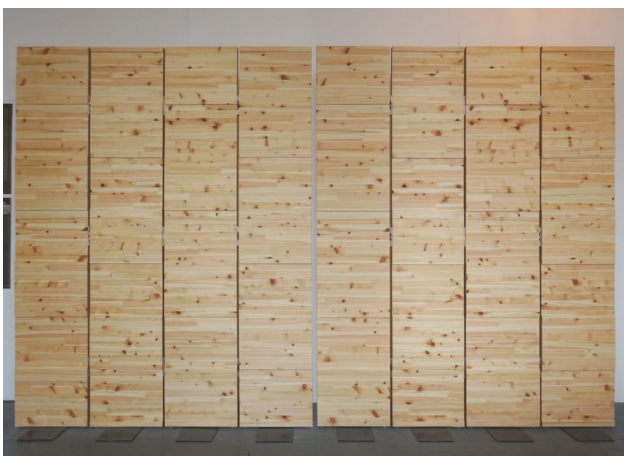

## <製品の特徴>

ヒノキの素材感を持つシンプルモダンな屏風形式のパーティション。

飛沫防止、オフィス空間分割によるソーシャルディスタンス確保等に対応するとともに、A3の掲示ボードにも活用できます。半分のサイズに折りたたみ可能のため、移動や収納にも対応できます。

屏風状配置

三次元調整丁番

ペーパー差込部

フラット配置

フラット配置（ペーパー差込）

平面図 S=1/30

平面図（収納時） S=1/30

## 寸法・仕様

ひのき集成材、幅 1,737 mm × 2,186 mm 2 セット

木部仕上げ：クリアオイル

※寸法・樹種については、オーダー対応できますので、お問い合わせください