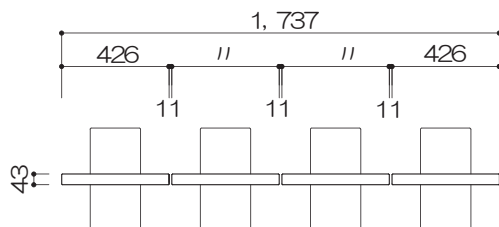

## <製品の特徴>

ヒノキの素材感を持つシンプルモダンな屏風形式のパーティション。

飛沫防止、オフィス空間分割によるソーシャルディスタンス確保等に対応するとともに、A3の掲示ボードにも活用できます。半分のサイズに折りたたみ可能のため、移動や収納にも対応できます。

屏風状配置

三次元調整丁番

ペーパー差込部

フラット配置

フラット配置（ペーパー差込）

平面図 S=1/30

平面図（収納時） S=1/30

## 寸法・仕様

ひのき集成材、幅 1,737 mm × 2,186 mm 2 セット

木部仕上げ：クリアオイル

※寸法・樹種については、オーダー対応できますので、お問い合わせください